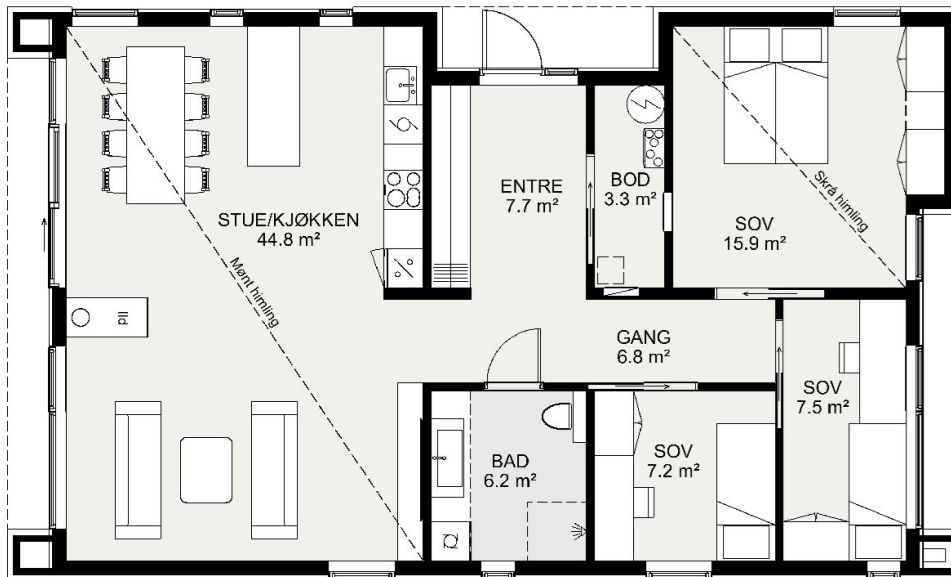

STRAND

1 ETASJE

Boligen blir omtegnet og tilpasses for flat tomt. Boligtypene er generelle forslag fra Mesterhuskatalogen som kan tilpasses tomten. Plantegninger er til inspirasjon og vil måtte tilpasses den enkelte tomt og omtegnet hus. Enkelte rom og løsninger vil bli endret.