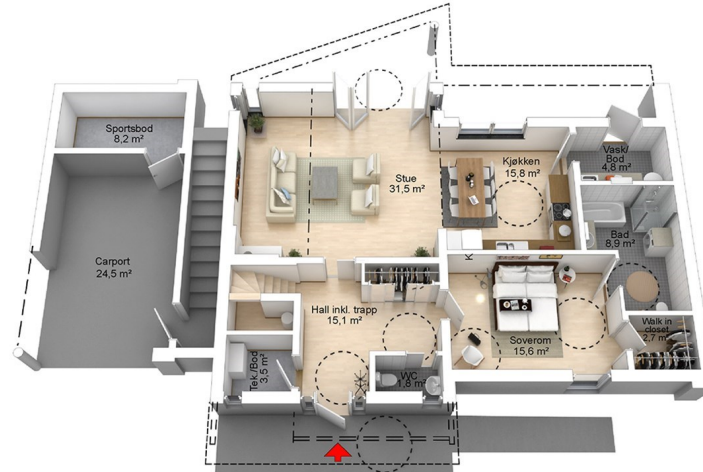

SIGNATUR 307

1 ETASJE

2 ETASJE

Boligen blir omtegnet og tilpasses for flat tomt. Boligtypene er generelle forslag fra Mesterhuskatalogen som kan tilpasses tomten. Plantegninger er til inspirasjon og vil måtte tilpasses den enkelte tomt og omtegnet hus. Enkelte rom og løsninger vil bli endret.