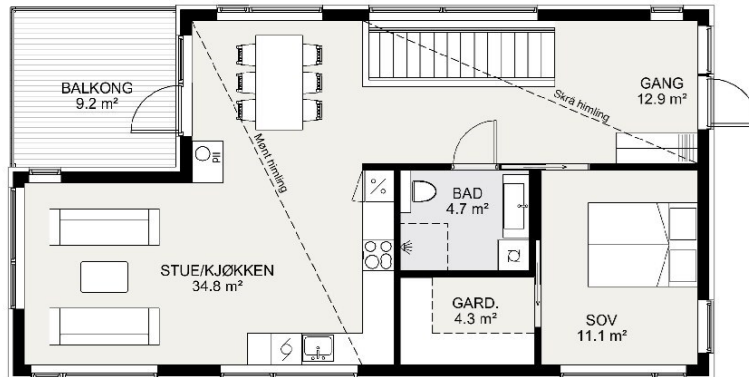

NORSTRAND

1 ETASJE

2 ETASJE

Boligen blir omtegnet og tilpasses for flat tomt. Boligtypene er generelle forslag fra Mesterhuskatalogen som kan tilpasses tomten. Plantegninger er til inspirasjon og vil måtte tilpasses den enkelte tomt og omtegnet hus. Enkelte rom og løsninger vil bli endret.