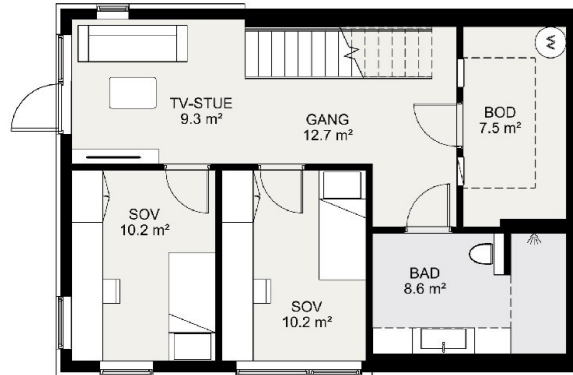

NORSTRAND

1 ETASJE

2 ETASJE

Boligen blir omtegnet og tilpasses for flat tomt. Boligtypene er generelle forslag fra Mesterhuskatalogen som kan tilpasses tomten. Plantegninger er til inspirasjon og vil måtte tilpasses den enkelte tomt og omtegnet hus. Enkelte rom og løsninger vil bli endret.