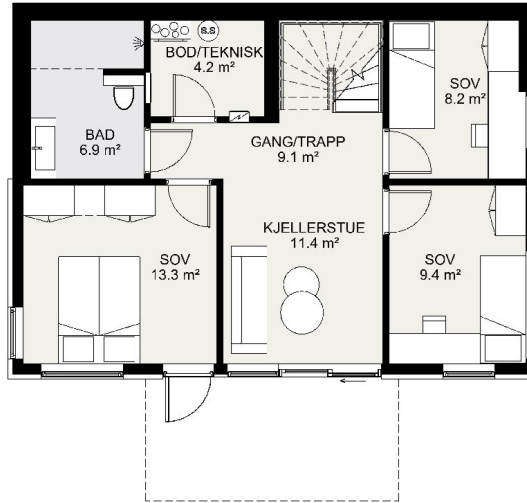

# MIDTSTUEN

1 ETASJE

2 ETASJE

Boligen blir omtegnet og tilpasses for flat tomt. Boligtypene er generelle forslag fra Mesterhuskatalogen som kan tilpasses tomten. Plantegninger er til inspirasjon og vil måtte tilpasses den enkelte tomt og omtegnet hus. Enkelte rom og løsninger vil bli endret.