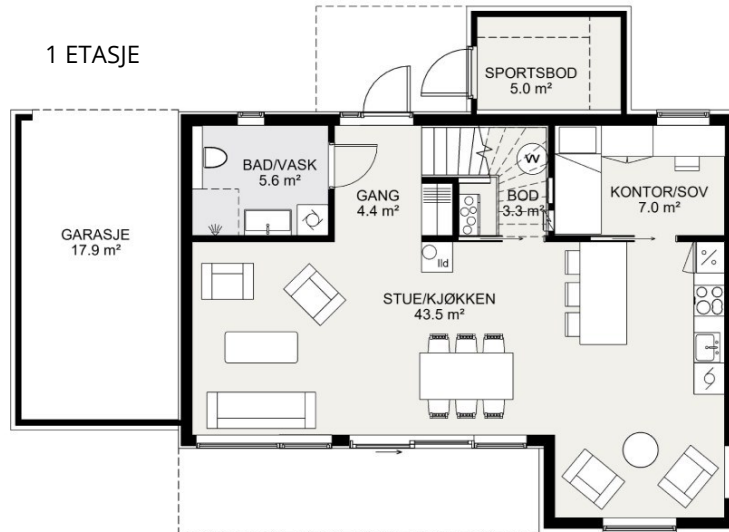

DRØBAKK

Boligen blir omtegnet og tilpasses for flat tomt. Boligtypene er generelle forslag fra Mesterhuskatalogen som kan tilpasses tomten.

Plantegninger er til inspirasjon og vil måtte tilpasses den enkelte tomt og omtegnet hus. Enkelte rom og løsninger vil bli endret.