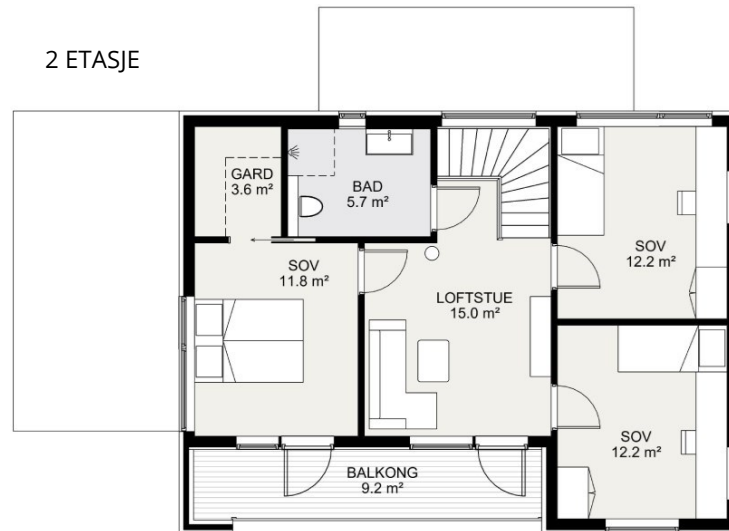

DRØBAKK

Boligen blir omtegnet og tilpasses for flat tomt. Boligtypene er generelle forslag fra Mesterhuskatalogen som kan tilpasses tomten.

Plantegninger er til inspirasjon og vil måtte tilpasses den enkelte tomt og omtegnet hus. Enkelte rom og løsninger vil bli endret.