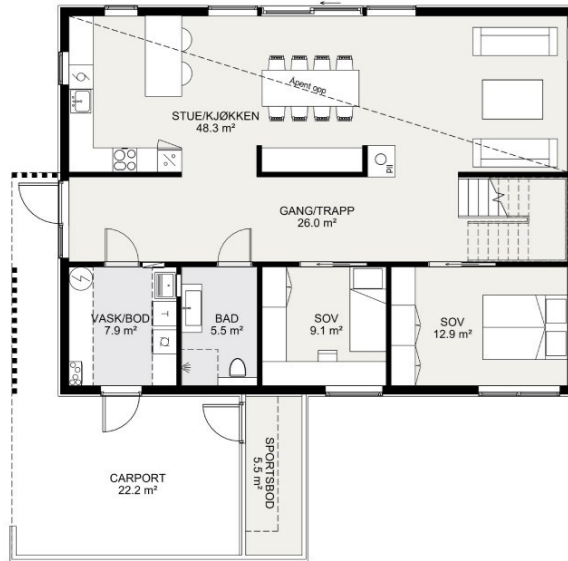

## 1 ETASJE

## 2 ETASJE

Boligen blir omtegnet og tilpasses for flat tomt. Boligtypene er generelle forslag fra Mesterhuskatalogen som kan tilpasses tomten. Plantegninger er til inspirasjon og vil måtte tilpasses den enkelte tomt og omtegnet hus. Enkelte rom og løsninger vil bli endret.