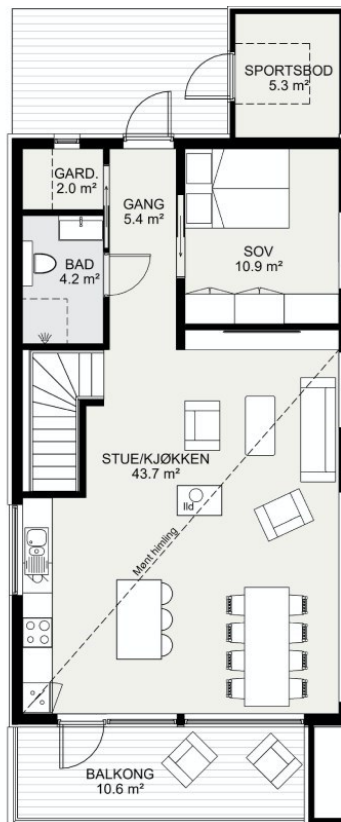

# ALTA

## 1 ETASJE

## 2 ETASJE

Boligen blir omtegnet og tilpasses for flat tomt. Boligtypene er generelle forslag fra Mesterhuskatalogen som kan tilpasses tomten. Plantegninger er til inspirasjon og vil måtte tilpasses den enkelte tomt og omtegnet hus. Enkelte rom og løsninger vil bli endret.