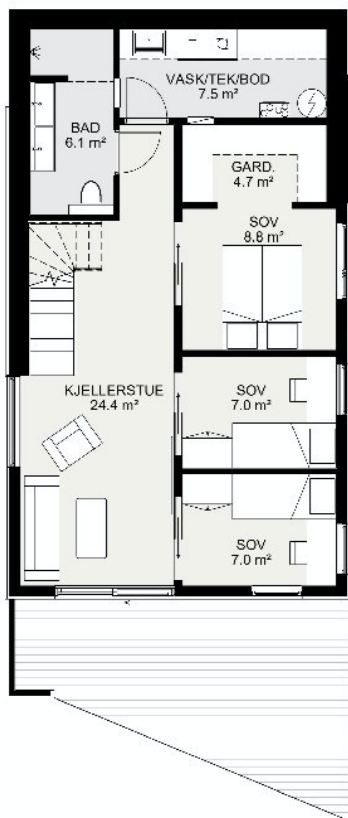

# ALTA

## 1 ETASJE

## 2 ETASJE

Boligen blir omtegnet og tilpasses for flat tomt. Boligtypene er generelle forslag fra Mesterhuskatalogen som kan tilpasses tomten. Plantegninger er til inspirasjon og vil måtte tilpasses den enkelte tomt og omtegnet hus. Enkelte rom og løsninger vil bli endret.